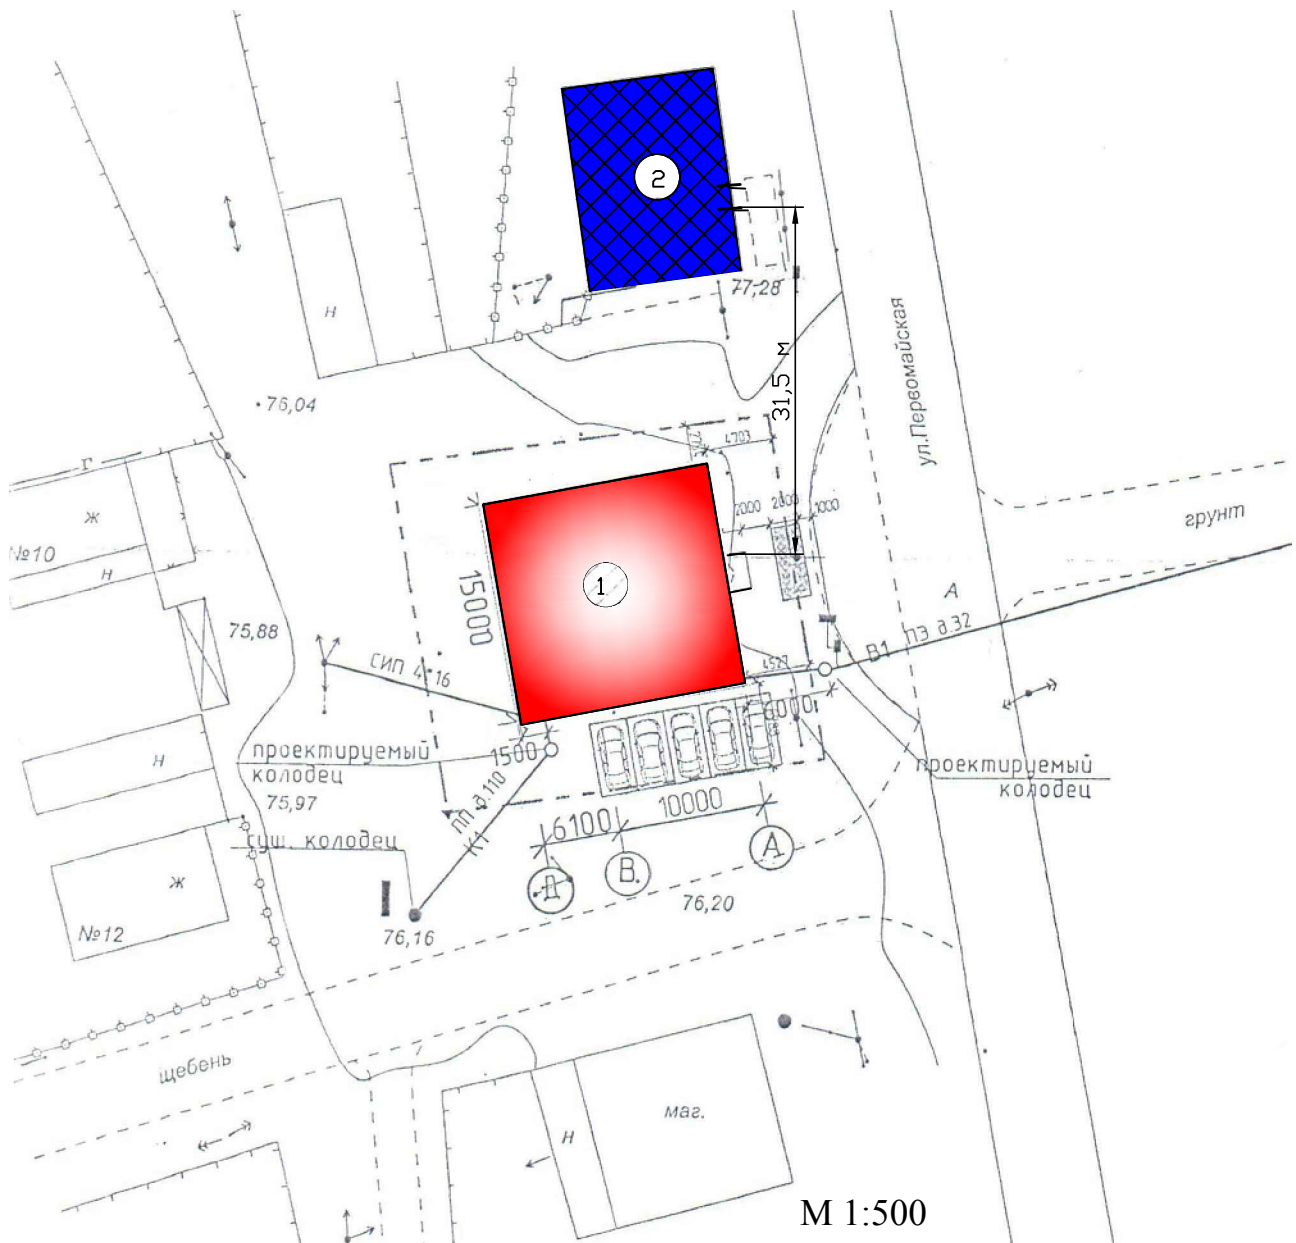

Схема границ прилегающих к организациям и объектам территорий, на которых не допускается розничная продажа алкогольной продукции на территории п. Кизнер Кизнерского района Удмуртской Республики

Условные обозначения

	Вход для посетителей в стационарный объект, осуществляющий розничную продажу алкогольной продукции.
	Вход для посетителей в организации и объекты на прилегающей территории которых не допускается розничная продажа алкогольной продукции.
	Расстояние между входом для посетителей в стационарный торговый объект  и входом для посетителей в медицинскую организацию
	Медицинская организация, адрес: УР, Кизнерский район, п. Кизнер ул. Первомайская, 4
	Стационарный торговый объект, адрес: УР, Кизнерский район, п. Кизнер ул. Кривокорытова, 1

Примечание:

При размещении других стационарных торговых объектов, расстояние до них измеряется индивидуально