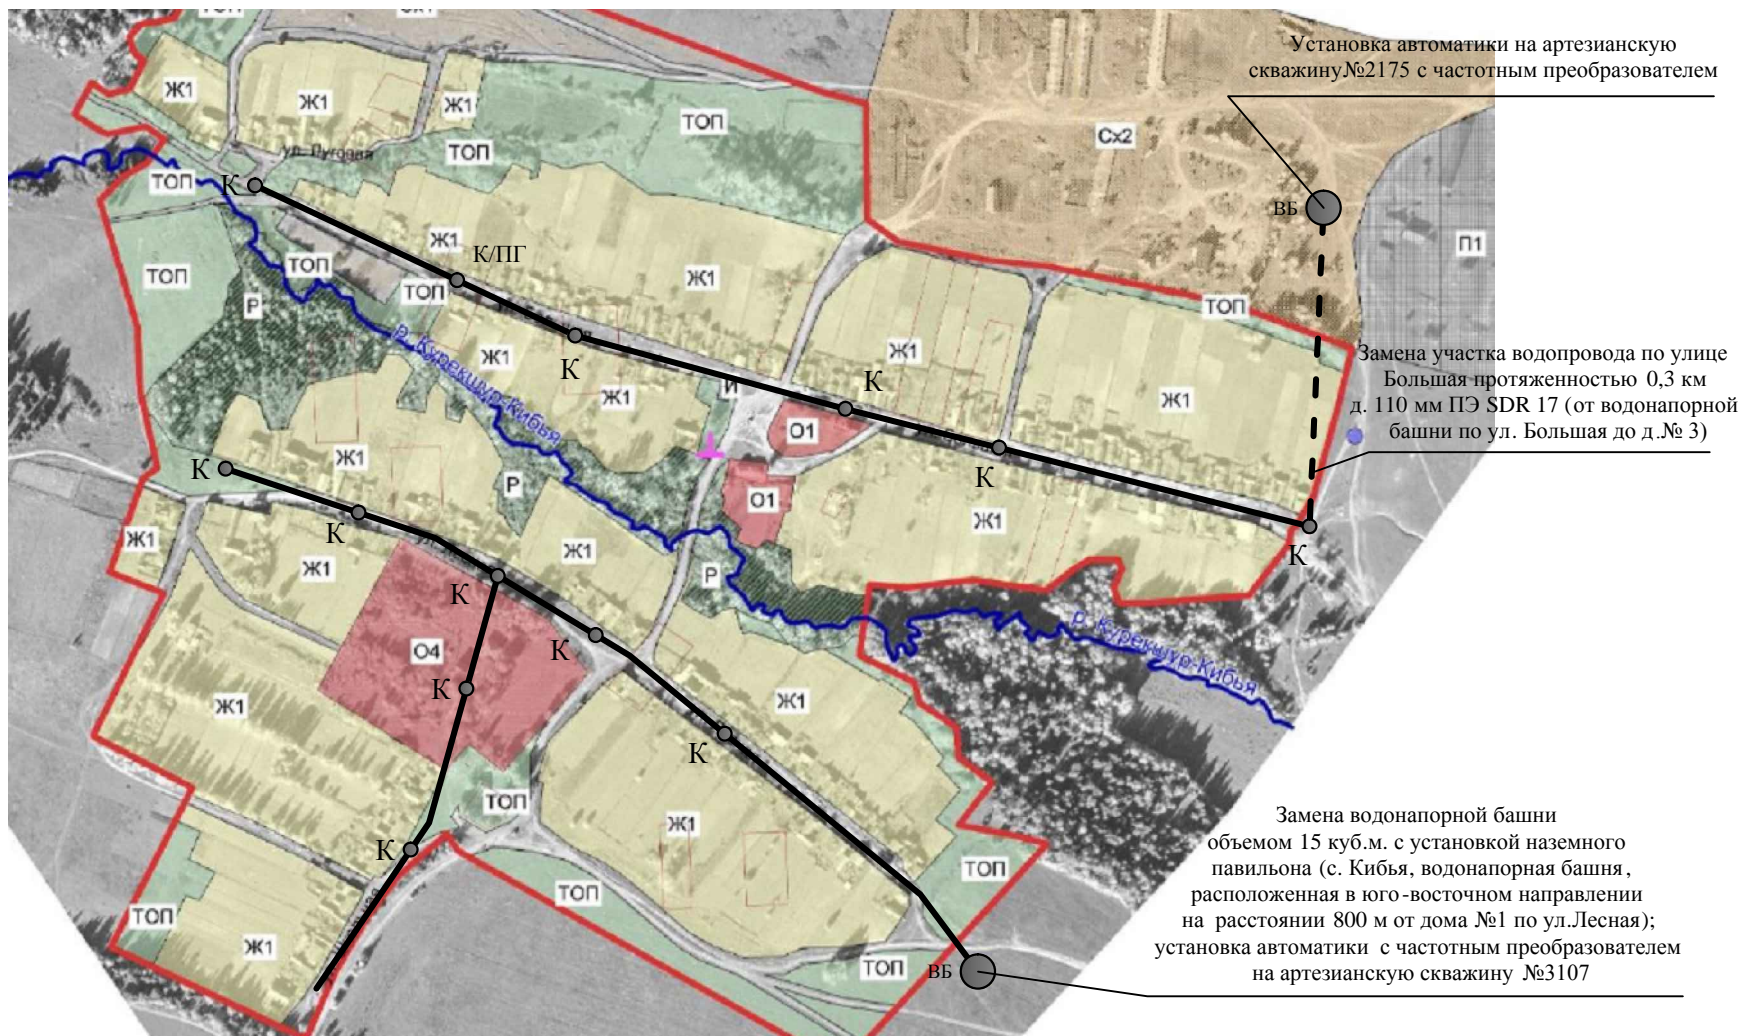

**Схема водоснабжения и водоотведения**  
**МО "Старободьинское" Кизнерского района Удмуртской Республики**  
**(с. Кибья)**

**Условные обозначения**

- - Сети водопровода
- - - - Сети водопровода, планируемые к замене

- ВБ ● - Водонапорная башня
- К ● - Колодец
- К/ПГ ● - Пожарный гидрант