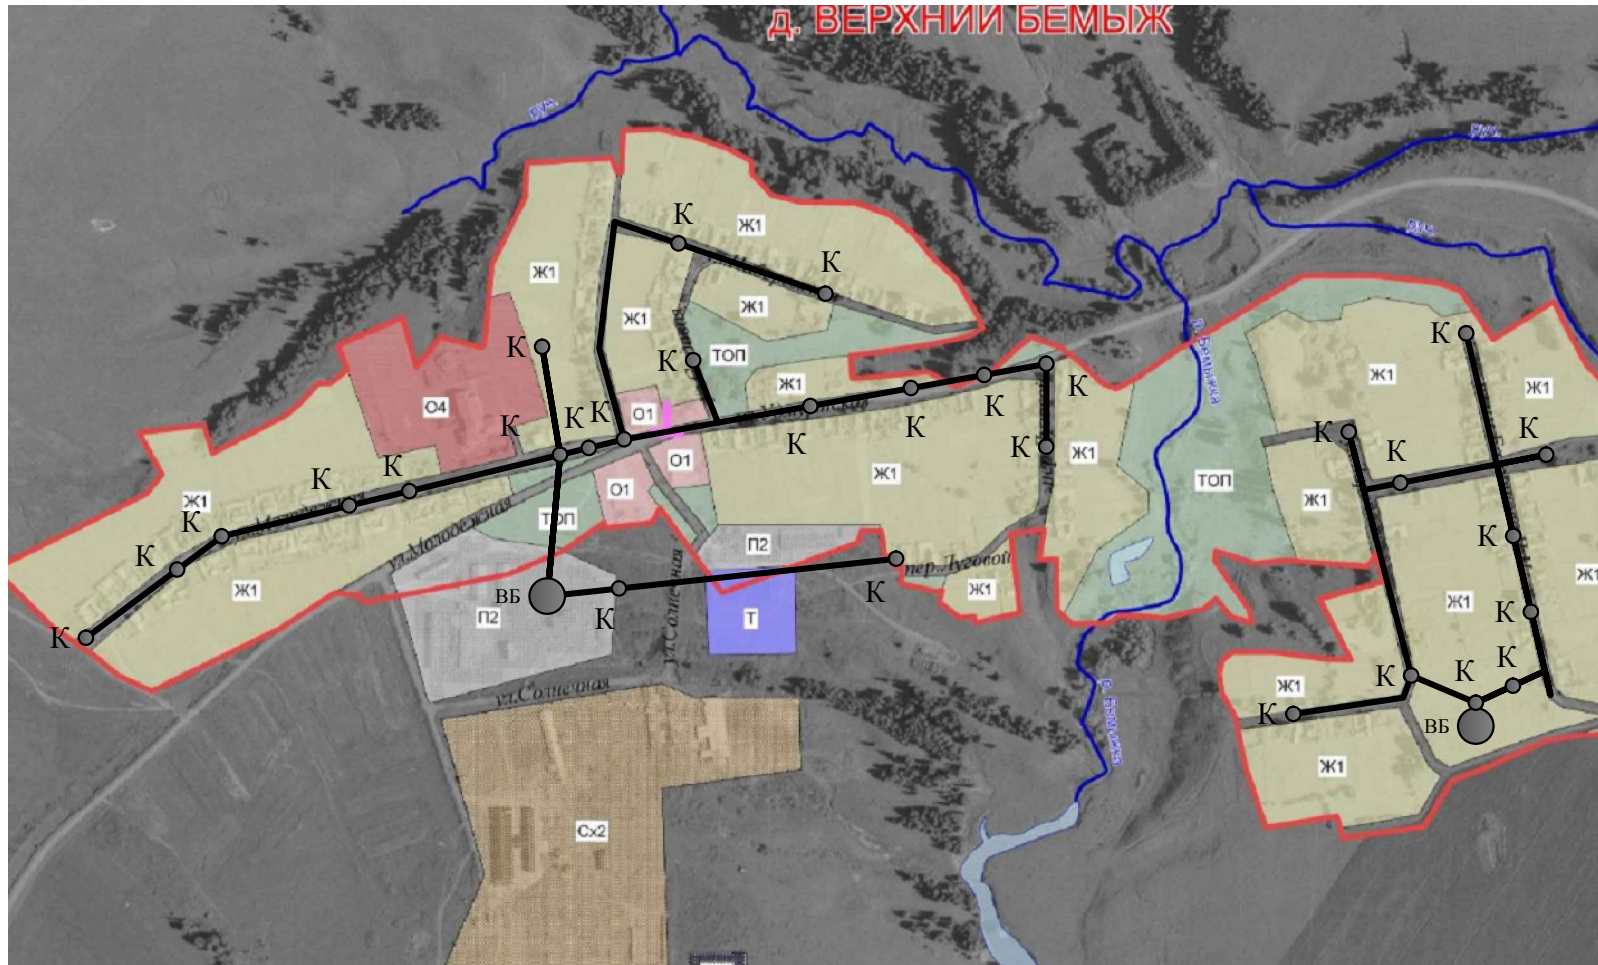

Схема водоснабжения и водоотведения
 МО "Верхнебемьжское" Кизнерского района Удмуртской Республики
 (д. Верхний Бемьж)

Условные обозначения

- - Сети водопровода
- - - - Сети водопровода, планируемые к замене

- ВБ ● - Водонапорная башня
- К ● - Колодец
- К/ПГ ● - Пожарный гидрант