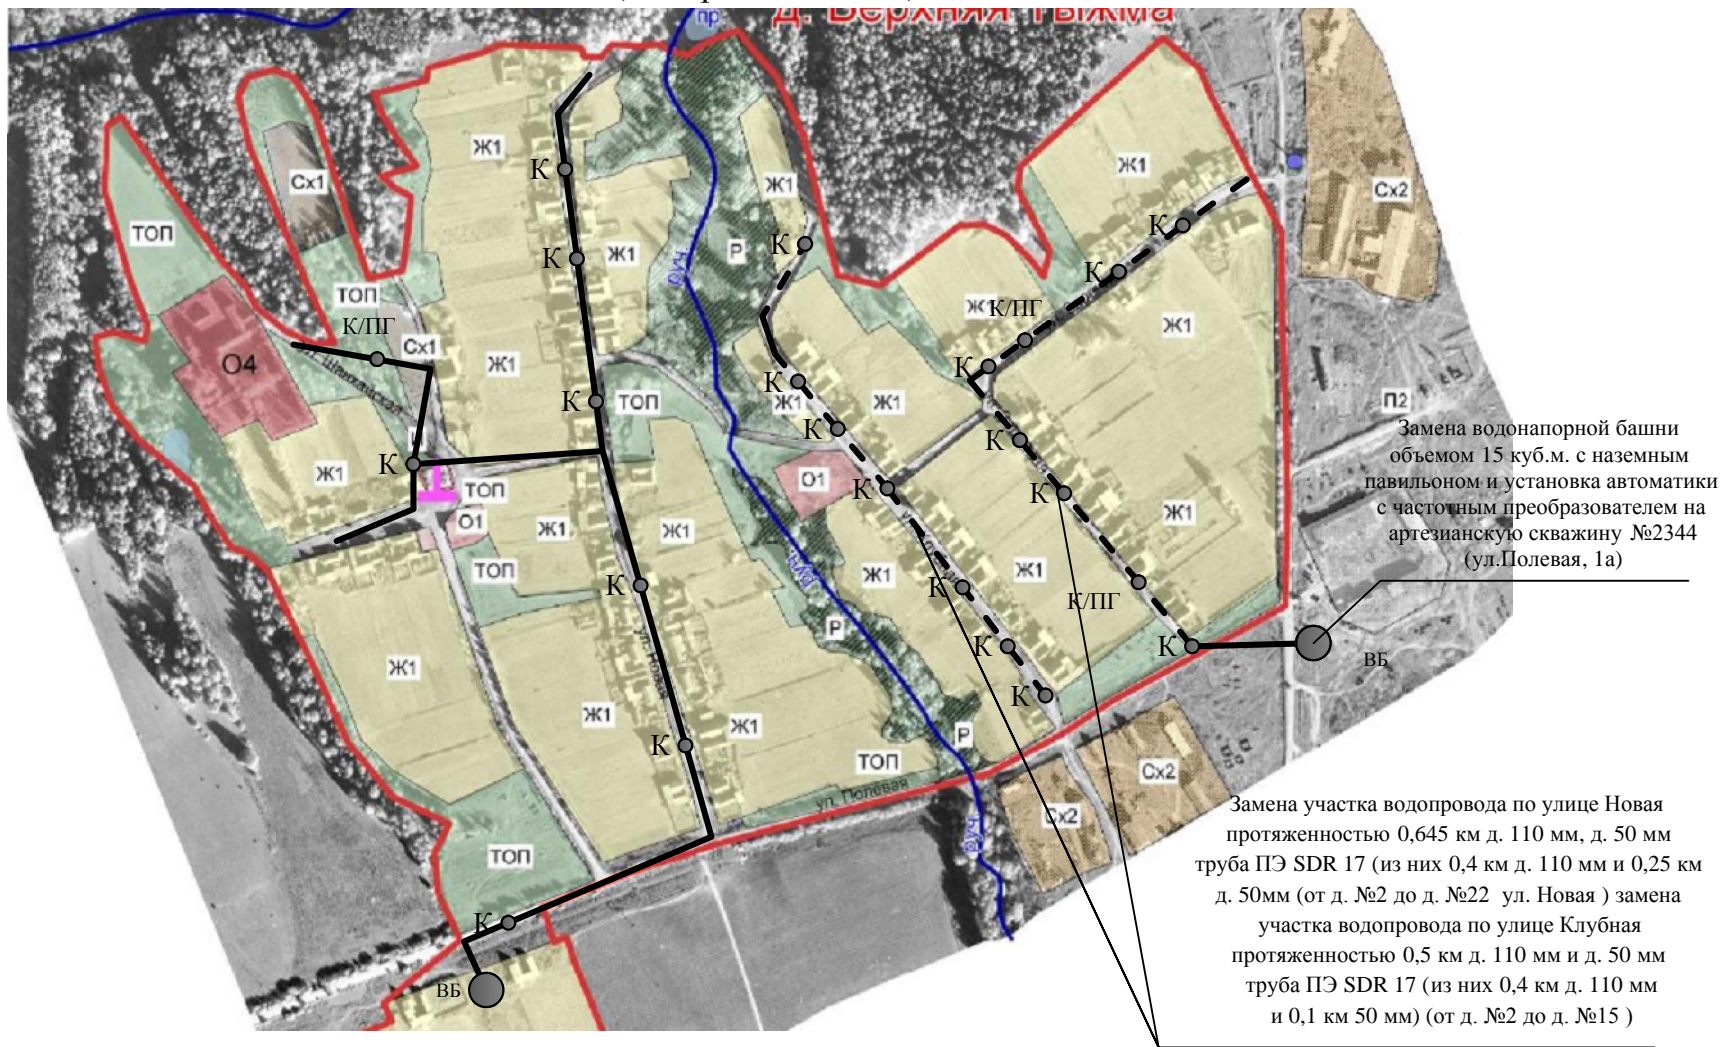

Схема водоснабжения и водоотведения
МО "Верхнебемьжское" Кизнерского района Удмуртской Республики
(д. Верхняя Тыжма)

Условные обозначения

- - Сети водопровода
- - - - Сети водопровода, планируемые к замене

- ВБ ● - Водонапорная башня
- К ● - Колодец
- К/ПГ ● - Пожарный гидрант